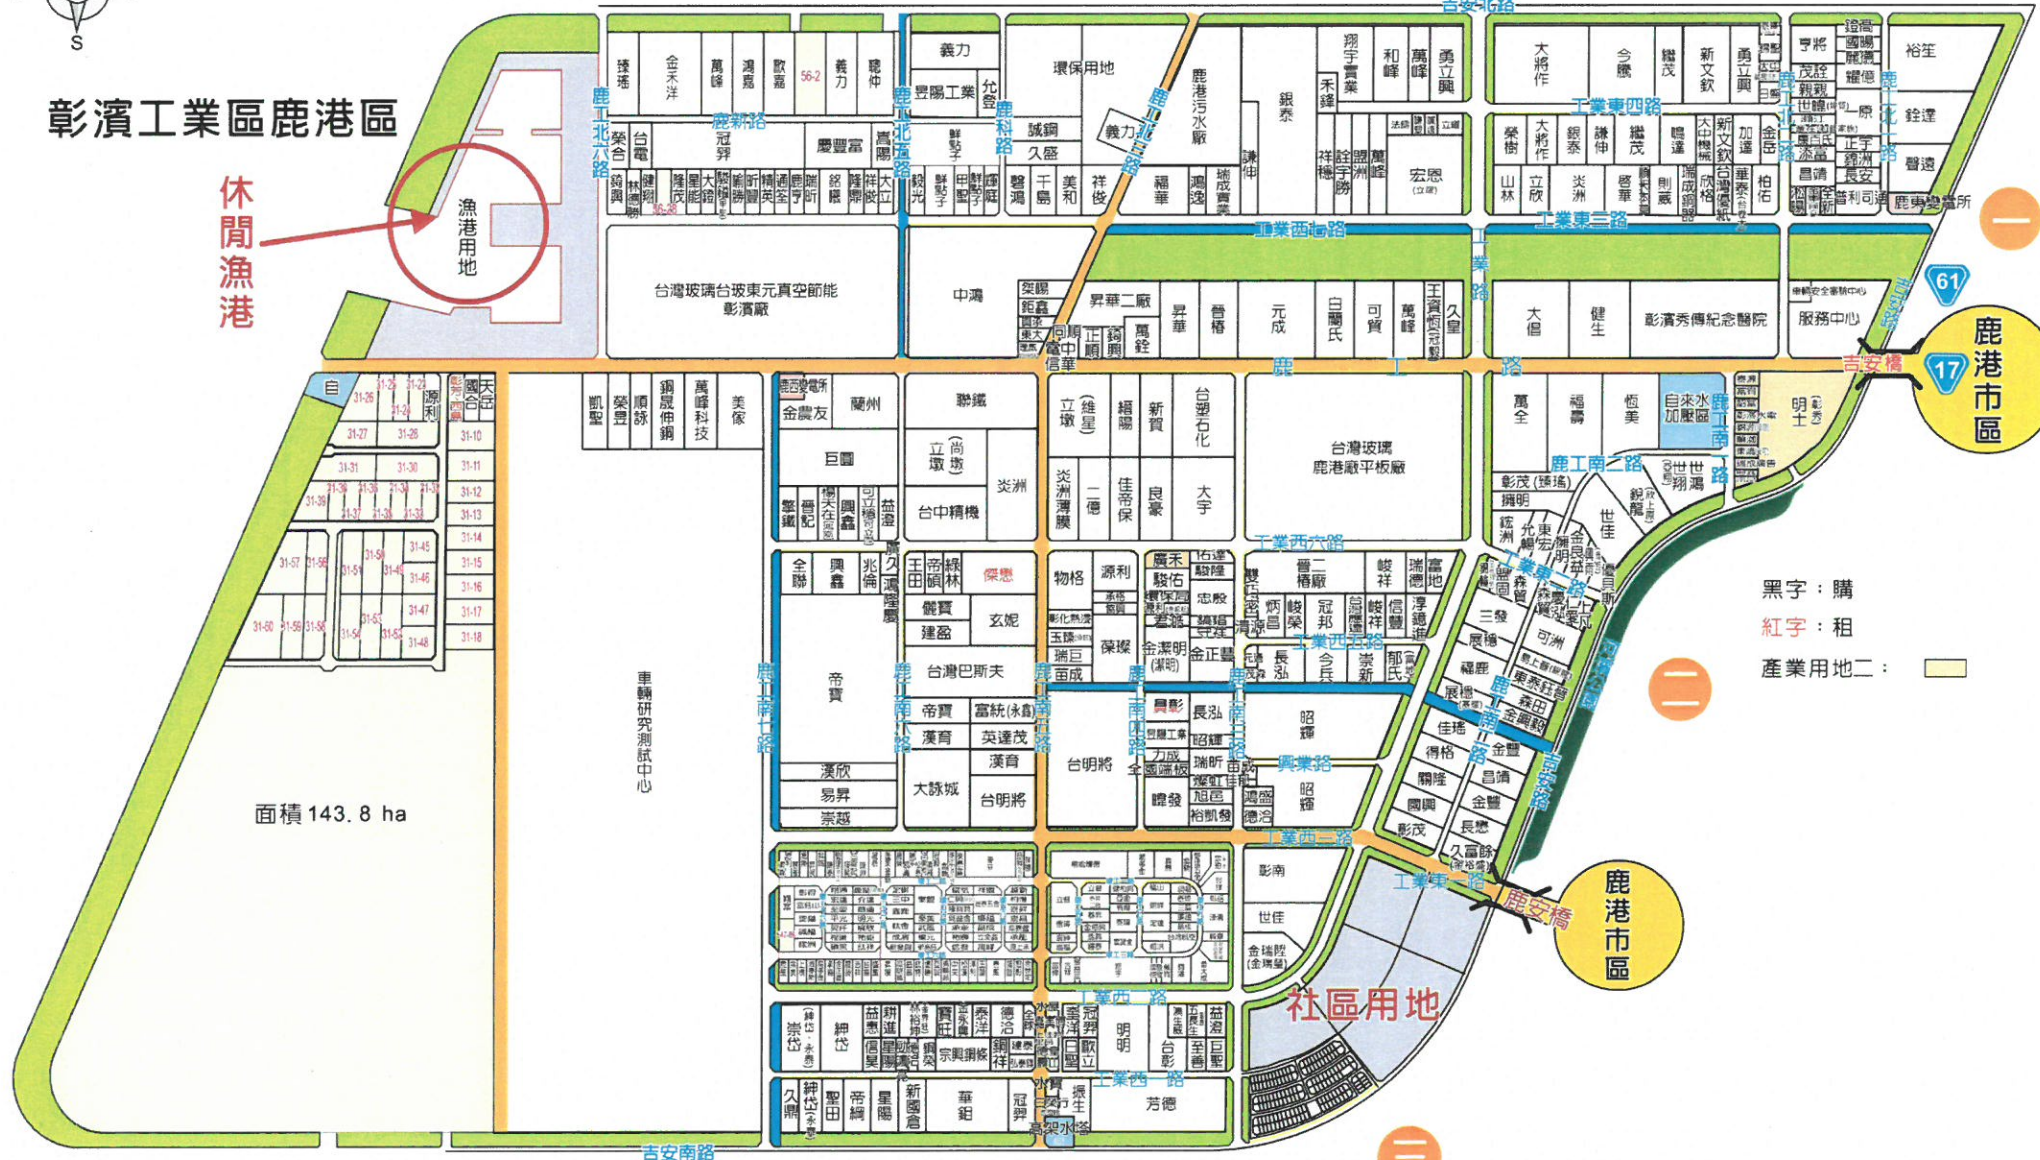

彰濱工業區鹿港區

休閒漁港

漁港用地

面積 143.8 ha

一

西區

東區

鹿港市區

鹿港市區

黑字：購
紅字：租
產業用地二：

三

二

三

二

彰濱工業區線西區

豐安北路

線西市區

黑字：購
紅字：租
產業用地二：

109年09月